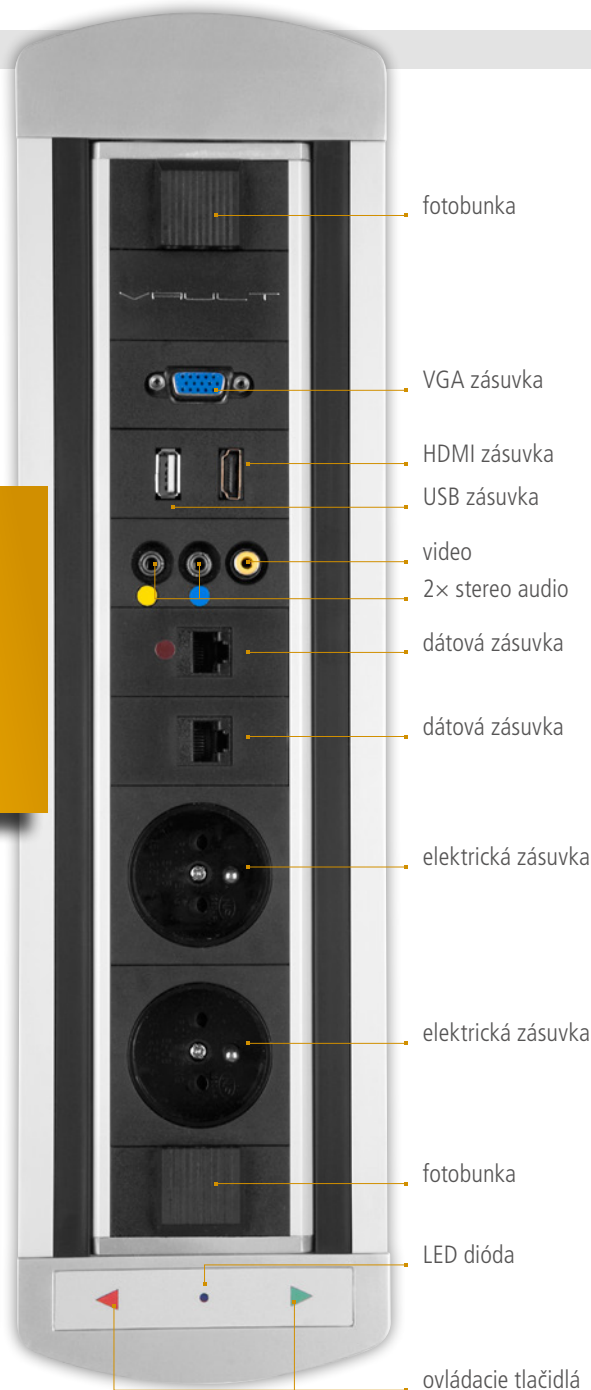

VAULT

ZÁSUVKOVÝ PANEL

BTCZ 002 167,40 €

Rozmery: 403 × 110 × 103 mm
Vybavenie: 3× elektrická zásuvka, 3× dáta

BTCZ 003 175,90 €

Rozmery: 403 × 110 × 103 mm
Vybavenie: 3× elektrická zásuvka, 2× dáta, VGA

BTCZ 004 178,00 €

Rozmery: 403 × 110 × 103 mm
Vybavenie: 3× elektrická zásuvka, 1× dáta, VGA, audio, mikrofón

BTCZ 009 139,60 €

Rozmery: 298 × 110 × 103 mm
Vybavenie: 2× elektrická zásuvka, 1× dáta

MECHANICKÝ VÝKLOPNÝ PANEL

Mechanicky výklopný panel z radu BTZ je ekonomickým variantom zásuvkových systémov VAULT. Stlačením mechanizmu vyklopite panel nad stolovú dosku. Vďaka zabudovanému štetinovému prechodu môžete panel zatvoriť aj so zapojenými káblami.

Štetinový prechod na káble

ELEKTRICKÝ OTOČNÝ PANEL

Uvedené ceny sú bez DPH

BTCZ 010 165,20 €

Rozmery: 403 × 110 × 103 mm
Vybavenie: 4× elektrická zásuvka,
vypínač

BTCZ 011 137,50 €

Rozmery: 298 × 110 × 103 mm
Vybavenie: 2× elektrická zásuvka,
vypínač